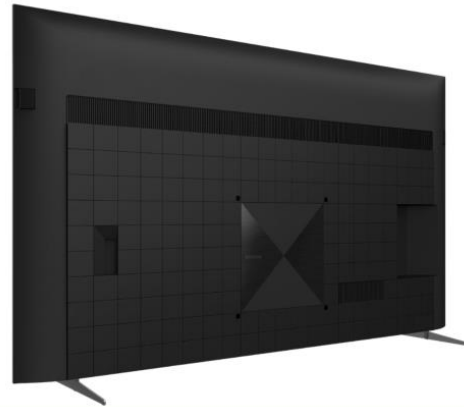

## סדרת X90 - "55" "65" "75" "85"

Full Array LED

Google TV

HEVC Main10

**אודיו**

- Acoustic Multi-Audio
- 2.2ch, 2 Tweeter (L/R 17 mm) + 2 speakers Full Range
- Bass reflex (L/R 35x95 mm 85" 75" 40x90 mm 65" 55" )
- מגבר דיגיטלי 30 Watt - (10W+10W Full-Range)
- Acoustic Auto Calibration
- תמיכה במקודדים Dolby: Dolby Atmos, Dolby Audio
- Acoustic Center Sync – התאמת הרמקול המרכזי עם מקרן קול
- Ready for 360 Spatial Sound Personalizer
- 3D Surround Upscaling
- Vertical Surround Engine
- Audio via Bluetooth - חיבור אלחוטי למקרן קול / אוזניות דרך BT
- S-FORCE Front Surround
- Advanced Auto Volume
- Clear Phase Speakers
- אפשרויות אודיו - Standard / Dialog / Cinema / Music / Sport / Dolby

סדרת X90 - "55" "65" "75" "85"

**מידות**

משקל	עומק	גובה	מידות	
45,8	7,3	109,0	190,1	מידות מסך
47,5	46,9	112,5	190,1 / 156,7	מצב סטנדרטי
47,5	46,9	112,5	190,1 / 60,1	מצב מרכזי
47,5	46,9	116,5	190,1 / 156,7	מצב מקרן קול
62,0	23,7	123,1	203,5	מידות אריזה
34,4	7,3	96,2	167,5	מידות מסך
35,8	39,8	99,2	167,5 / 136,1	מצב סטנדרטי
35,8	39,8	99,2	167,5 / 50,9	מצב מרכזי
35,8	39,8	103,2	167,5 / 136,1	מצב מקרן קול
45,0	18,7	110,7	181,0	מידות אריזה
22,9	7,2	83,4	145,2	מידות מסך
24,0	33,1	86,3	145,2 / 117,4	מצב סטנדרטי
24,0	33,1	86,3	145,2 / 43,4	מצב מרכזי
24,0	33,1	90,3	145,2 / 117,4	מצב מקרן קול
32,0	18,4	95,8	157,4	מידות אריזה
17,4	7,2	71,1	123,3	מידות מסך
18,5	33,1	74,0	123,3 / 102,7	מצב סטנדרטי
18,5	33,1	74,0	123,3 / 42,4	מצב מרכזי
18,5	33,1	78,0	123,3 / 102,7	מצב מקרן קול
24,0	16,0	83,5	134,8	מידות אריזה

**עיצוב**

Seamless Edge •

שלט קולי בעיצוב חדש •

עיצוב אלומיניום, מעמד שלושה מצבים •

**מתקן קיר**

תקן VESA 40X40 •

**אביזרים מסופקים**

מעמד שולחני שלושה מצבים •