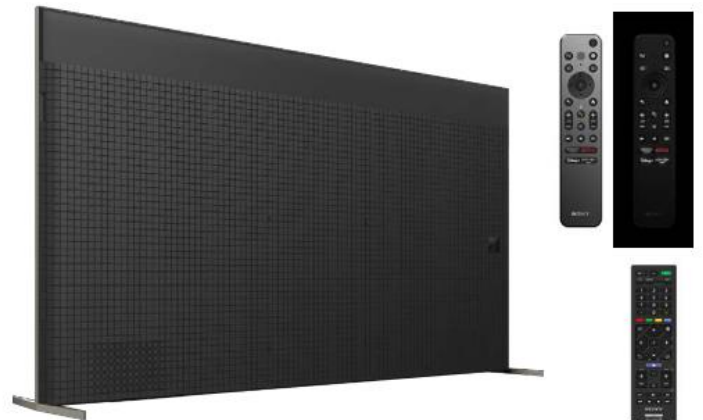

"85" "75" "65" - סדרת X95

Mini LED

Google TV

HEVC Main10

**אודיו**

- Acoustic Multi-Audio
- 2.2ch, 2 Tweeter (L/R 19 mm) + 2 Mid Range (L/R 28x100 25x105 mm 65") + 2 Subwoofer (L/R 65 mm mm 85" 75" 85" 75" / 70 mm 65")
- Multi-Amp – מגברים ייעודיים לטוויטרים והסאב
- מגבר דיגיטלי 60 Watt - (10W+10W Tweeter) + (10W+10W Mid-Range) + (10W+10W Subwoofer)
- Acoustic Auto Calibration
- תמיכה במקודדים Dolby: Dolby Atmos, Dolby Audio
- Acoustic Center Sync – התאמת הרמקול המרכזי עם מקרן קול
- Ready for 360 Spatial Sound Personalizer
- 3D Surround Upscaling
- Vertical Surround Engine
- Audio via Bluetooth - חיבור אלחוטי למקרן קול / אוזניות דרך BT
- S-FORCE Front Surround
- Advanced Auto Volume
- Clear Phase Speakers
- אפשרויות אודיו - Standard / Dialog / Cinema / Music / Sport / Dolby

**פנל**

- רזולוציית 4K (3840x2160 פיקסלים)
- FULL ARRAY MINI LED
- XR Backlight Master Drive
- XR Contrast Booster 15
- XR Triluminos Pro
- X-Wide Angle
- X-Anti Reflection
- XR Motion Clarity, Auto Mode -פנל 100Hz טבעי
- Line Blinking

**מערכת**

- מערכת הפעלה Google Tv (Android 10)
- זיכרון פנימי GB16 ניתן להרחבה עם כרטיס זיכרון אופציונלי HEVC
- ממיר דיגיטלי עידן + DVB-T/T2 HEVC Main10
- DVB-C / DVB-S/S2

**ינדא**

- מעבד תמונה קוגניטיבי XR
- 4K HDR (HDR10 / HLG / Dolby Vision)
- XR 4K UPSACLING
- XR Super Resolution
- XR HDR Remaster
- XR Smoothing
- Precision Color Mapping
- Dolby Vision
- IMAX Enhanced
- Dynamic Contrast Enhancer
- Dual database processing
- Netflix Calibrated Mode
- BRAVIA CORE Calibrate Mode – השירות אינו זמין עדיין בישראל
- CalMAN Auto Calibration
- מצבי תמונה משתנים, Vivid, Standard, Cinema, IMAX Enhanced, Dolby Vision Bright, Dolby Vision Dark

## עיצוב

- Seamless Edge
- שלט קולי בעיצוב חדש
- עיצוב אלומיניום, מעמד שלושה מצבים