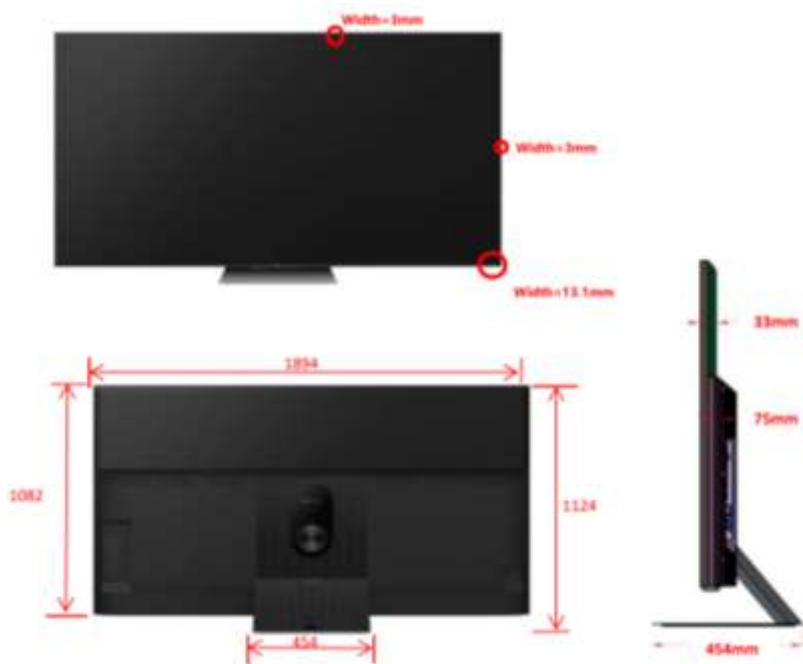

### חיבורים:

אופציה לחיבור מצלמה לשיחות וידאו  
4 כניסות HDMI2.1  
כניסת AV IN (מתאם כלול)  
2 X כניסת USB (תקן 2.0)  
יציאת אוזניות  
יציאת שמע דיגיטלית אופטית (optical out)  
כניסת רשת RJ45  
כניסת אנטנה

### מידות:

רוחב: 189 ס"מ  
גובה ללא רגליות: 108.2 ס"מ  
גובה עם רגליות: 112.4 ס"מ  
עובי: 7.5 ס"מ  
רוחב רגליות: 45.4 ס"מ  
VESA: 60\*40

ט.ל.ח

**QLED Mini LED**

**TCL**  
INSPIRE GREATNESS

 Google TV