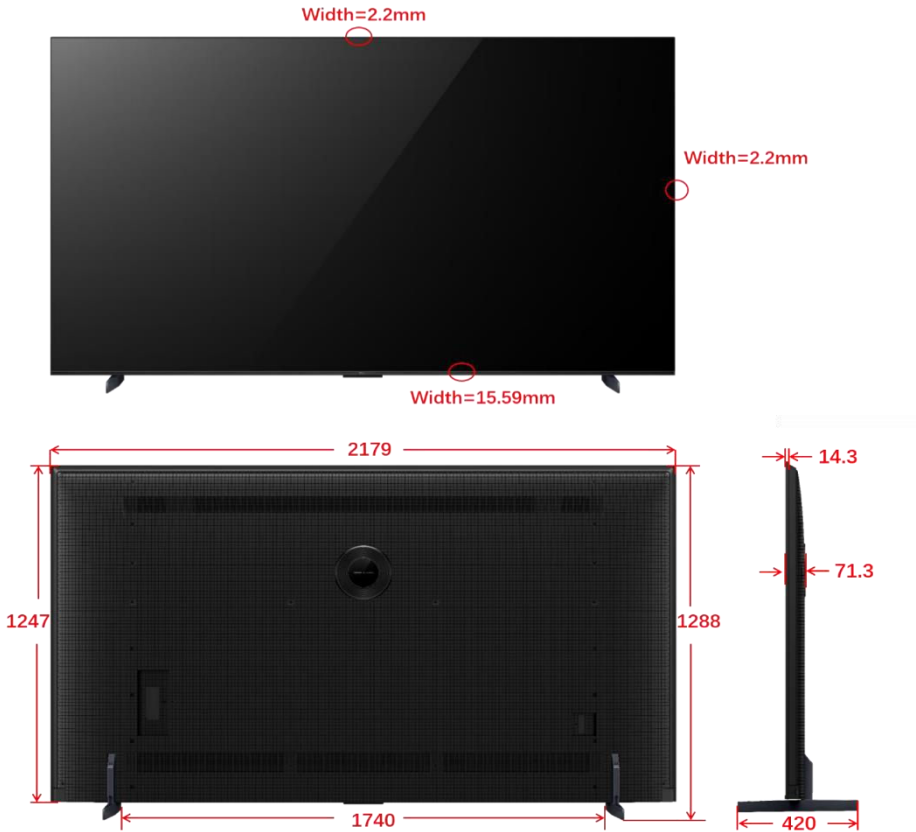

סאונד ללא פשרות

- מערכת סראונד מבית ONKYO הכוללת סאב וופר מובנה בגב המסך שפותחה באופן ייעודי עבור TCL, לחוויית קולנוע ביתי מושלמת בעוצמה כוללת של 60W.
- DTS HD וכן DTS Virtual: X ליצירת חווית תלת מימד
- 2.1 ערוצי שמע, כולל הדמיית ערוץ שמע עילי לתחושת סראונד תלת מימדית
- תמיכה בטכנולוגיית Dolby ATMOS

פיצ'רים נוספים

- אפשרות לחיבור מצלמה לשיחות וידאו

חיבוריות

- Wi-Fi 5 2.4/5G - התקן המתקדם ביותר לתקשורת אלחוטית
- קישוריות Bluetooth 5.0 in & out, לחיבור אוזניות או אמצעי האזנה חיצוני אחר
- 4 כניסות HDMI מתוכן שתיים HDMI 2.1 ותמיכה ב-ARC\ARC
- מקלט DVB-T/T2 מובנה המאפשר קליטת ערוצי עידן+ באמצעות חיבור אנטנה מתאימה (אינה כלולה)
- כניסת AV IN
- יציאת אוזניות
- יציאת שמע דיגיטלית אופטית (optical out)
- כניסת רשת RJ45
- כניסת אנטנה
- חיבור USB 2.0 ו-USB 3.0 עם נגן מדיה לסרטונים, תמונות או מוסיקה. פורמטים נתמכים:
- אודיו: WMA, MP3, AVI, MKV
- תמונות: HEIF, JPEG, BMP, PNG
- וידאו: H.265, H.264, MPEG1/2/4, WMV, AV1, VC1, VP8, VP9

מידות:
 רוחב: 218 ס"מ
 גובה ללא רגליות: 125 ס"מ
 גובה עם רגליות: 129 ס"מ
 עובי: 7.2 ס"מ
 רוחב רגלית: 42 ס"מ
 VESA: 500X600 מ"מ
 משקל עם מתקן – 56.5 ק"ג
 משקל ללא מתקן – 54.5 ק"ג

טכנולוגיות

Google TV

כל ספקי התוכן, בממשק אחד חכם. ב-Google כמו ב-Google, הטלוויזיה שלך מכירה אותך הכי טוב, ויודעת להמליץ על התכנים המתאימים ביותר בצורה חכמה, גם לפי התכנים שיש לך בטלוויזיה.