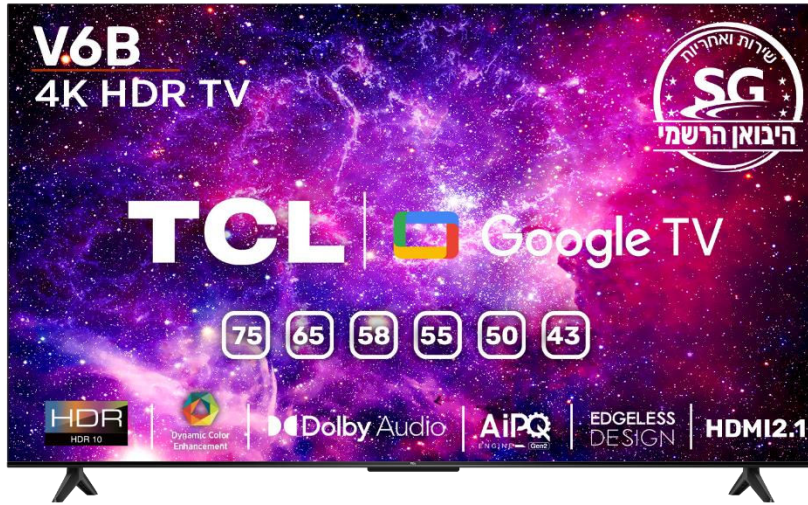

## מסך טלוויזיה 65V6B

UHD 4K, Google TV

- מערכת הפעלה הטובה בעולם של Google TV, המאפשרת הורדת אינספור אפליקציות, בהן גם yes+, פרטנר TV, HOT, סלקום TV וצפיה בהן ללא שלט וממיר נוספים
- מעבד ייעודי המשלב טכנולוגיה מתקדמת המבוססת על בינה מלאכותית שפותח ע"י TCL, AIPQ, להשבחת התמונה
- מסך דק עם עיצוב מודרני, נטול מסגרת
- פונקציית Game Mode לחובבי הגיימינג
- רזולוציית מסך 4K
- מערכת שמע מעולה, כולל תמיכה בתקן Dolby Audio

### תכונות:

- מסך ברזולוציה 3840x2160 (UHD 4K)
- תומך HDR10
- זווית צפייה רחבה במיוחד - עד 178 מעלות

### סאונד

- 2.0 ערוצי שמע
- תומך Dolby Audio