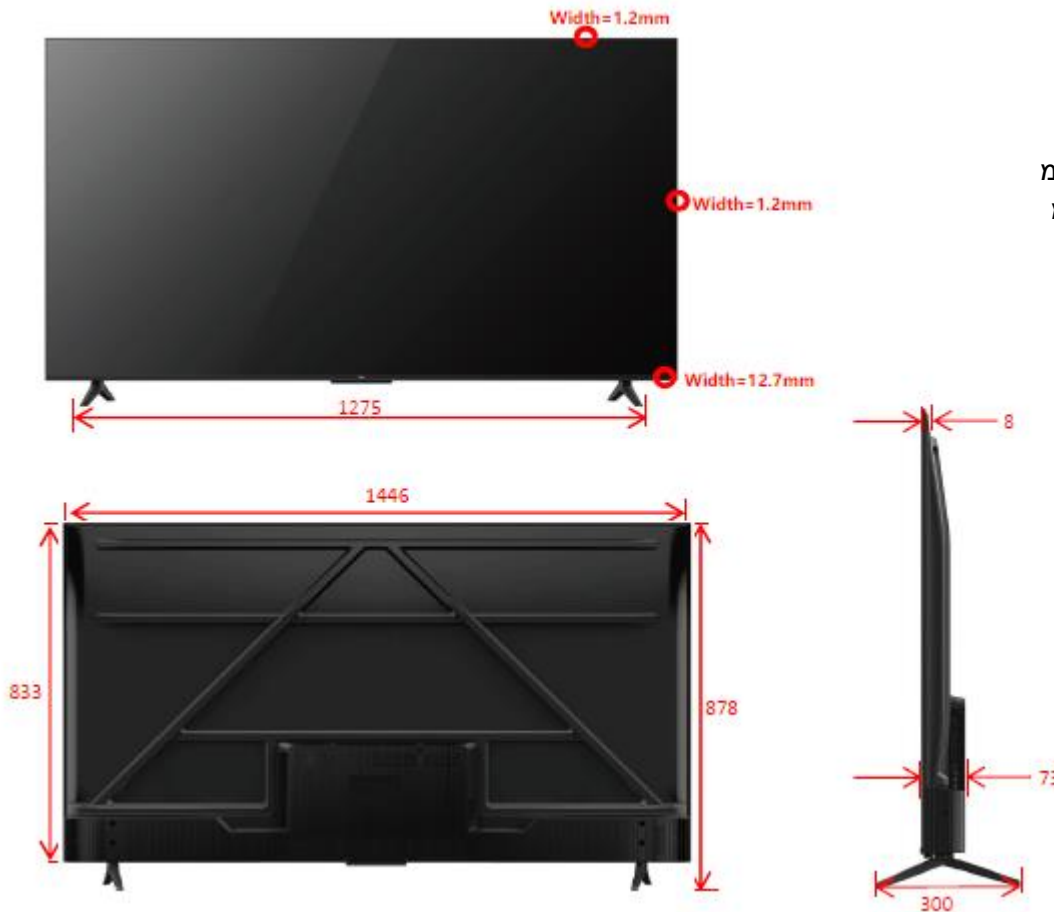

## מידות

- רוחב: 145 ס"מ
- גובה ללא רגליות: 83.3 ס"מ
- גובה עם רגליות: 87.8 ס"מ
- עובי: 7.3 ס"מ
- רוחב רגלית: 30 ס"מ
- VESA: 200X200 מ"מ