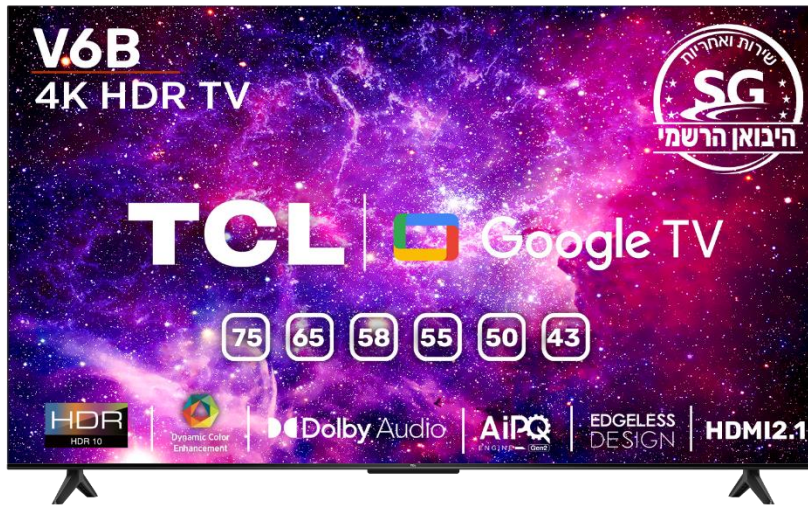

מסך טלוויזיה 50V6B

UHD 4K, Google TV

- מערכת הפעלה הטובה בעולם של Google TV, המאפשרת הורדת אינספור אפליקציות, בהן גם yes+, פרטנר TV, HOT, סלקום TV וצפיה בהן ללא שלט וממיר נוספים
- מעבד ייעודי המשלב טכנולוגיה מתקדמת המבוססת על בינה מלאכותית שפותח ע"י TCL, AiPQ, להשבחת התמונה
- מסך דק עם עיצוב מודרני, נטול מסגרת
- פונקציית Game Mode לחובבי הגיימינג
- רזולוציית מסך 4K
- מערכת שמע מעולה, כולל תמיכה בתקן Dolby Audio

תכונות:

- מסך ברזולוציה 3840x2160 (UHD 4K)
- תומך HDR10
- זווית צפייה רחבה במיוחד - עד 178 מעלות

מערכת ההפעלה Google TV הכי טובה בעולם

- אפשרות להורדת אינספור אפליקציות מהארץ ומהעולם, המתעדכנות באופן שוטף, כולל yes+, פרטנר TV, Sting, HOT, סלקום TV, Disney+, ועוד
- צפיה ב-yes+ וב-HOT ללא ממיר וללא שלט נוסף – בהתאם לאפליקציה של ספקי התוכן
- אפליקציות מובנות של NETFLIX, YouTube, Prime Video,
- פרופילים אישיים לכל בני המשפחה, כולל פרופיל ילדים, הניתן להגבלה בשעות הצפייה ובסוגי התכנים.
- אפשרות למתן פקודות קוליות וחיפוש קולי באמצעות Google Assistant, כדיבור למסך ולשלט
- טכנולוגיית Chromecast BUILT-IN של Google, לשיקוף מסך ממכשיר אנדרואיד
- אפשרות לחיבור מצלמה לניהול שיחות וידאו ללא חיבור למחשב חיצוני