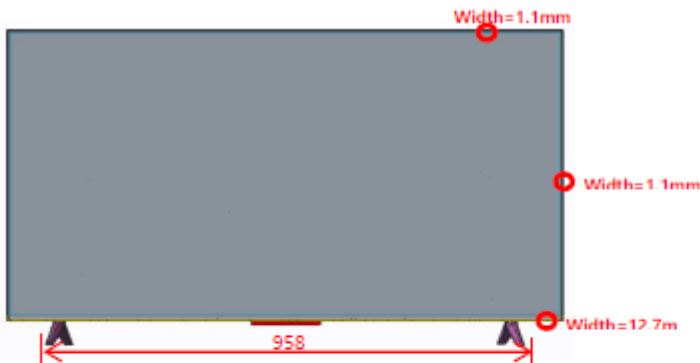

מידות

- רוחב: 111 ס"מ
- גובה ללא רגליות: 64.5 ס"מ
- גובה עם רגליות: 68.4 ס"מ
- עובי: 7 ס"מ
- רוחב רגלית: 25.4 ס"מ
- VESA: 200X200 מ"מ

טכנולוגיות

Google TV

כל ספקי התוכן, בממשק אחד חכם. ב-Google כמו ב-Google, הטלוויזיה שלך מכירה אותך הכי טוב, ויודעת להמליץ על התכנים המתאימים ביותר בצורה חכמה, גם לפי התכנים שיש לך בטלוויזיה.