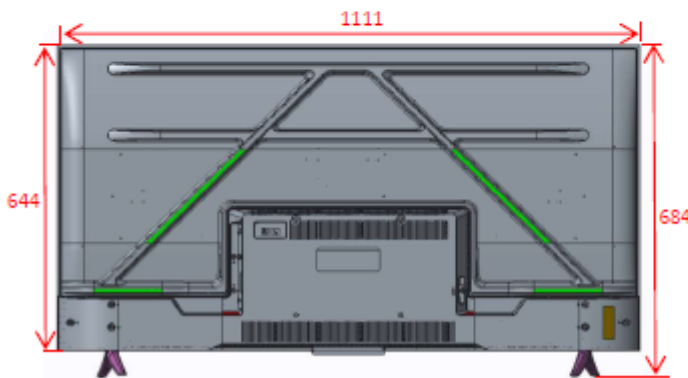

מידות

- רוחב: 111 ס"מ
- גובה ללא רגליות: 64.5 ס"מ
- גובה עם רגליות: 68.4 ס"מ
- עובי: 7 ס"מ
- רוחב רגלית: 25.4 ס"מ
- VESA: 200X200 מ"מ

טכנולוגיות

Google TV

כל ספקי התוכן, בממשק אחד חכם. ב-Google כמו ב-Google, הטלוויזיה שלך מכירה אותך הכי טוב, ויודעת להמליץ על התכנים המתאימים ביותר בצורה חכמה, גם לפי התכנים שיש לך בטלוויזיה.