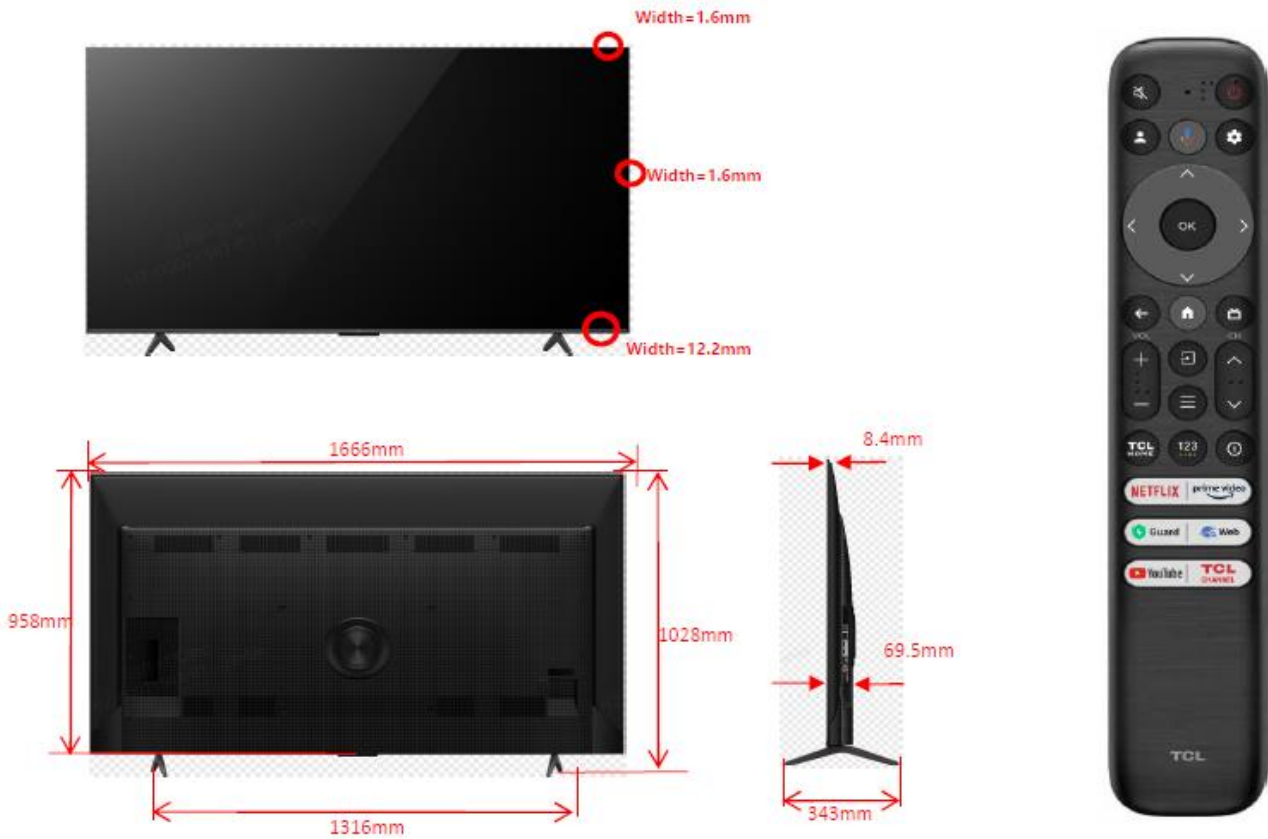

פיצ'רים נוספים

- אפשרות לחיבור מצלמה לשיחות וידאו

חיבוריות

- Wi-Fi 5 2.4/5G - התקן המתקדם ביותר לתקשורת אלחוטית
- קישוריות Bluetooth 5.0 in & out, לחיבור אוזניות או אמצעי האזנה חיצוני אחר
- 3 כניסות HDMI 2.1 ותמיכה ב-ARC\eARC
- מקלט DVB-T/T2 מובנה המאפשר קליטת ערוצי עידן+ באמצעות חיבור אנטנה מתאימה (אינה כלולה)
- כניסת AV IN
- יציאת אוזניות
- יציאת שמע דיגיטלית אופטית (optical out)
- כניסת רשת RJ45
- כניסת אנטנה
- חיבור USB 2.0 ו-USB 3.0 עם נגן מדיה לסרטונים, תמונות או מוסיקה. פורמטים נתמכים: אודיו: WMA, MP3, AVI, MKV
- תמונות: HEIF, JPEG, BMP, PNG
- וידאו: H.264, MPEG1/2/4, WMV, AV1, VC1, VP8, VP9

מידות:

- רוחב: 167 ס"מ
- גובה ללא רגליות: 96 ס"מ
- גובה עם רגליות: 103 ס"מ
- עובי: 7 ס"מ
- רוחב רגלית: 34.3 ס"מ
- VESA: 400X400 מ"מ
- משקל עם מתקן – 23.9 ק"ג
- משקל ללא מתקן – 23.4 ק"ג

טכנולוגיות

Google TV