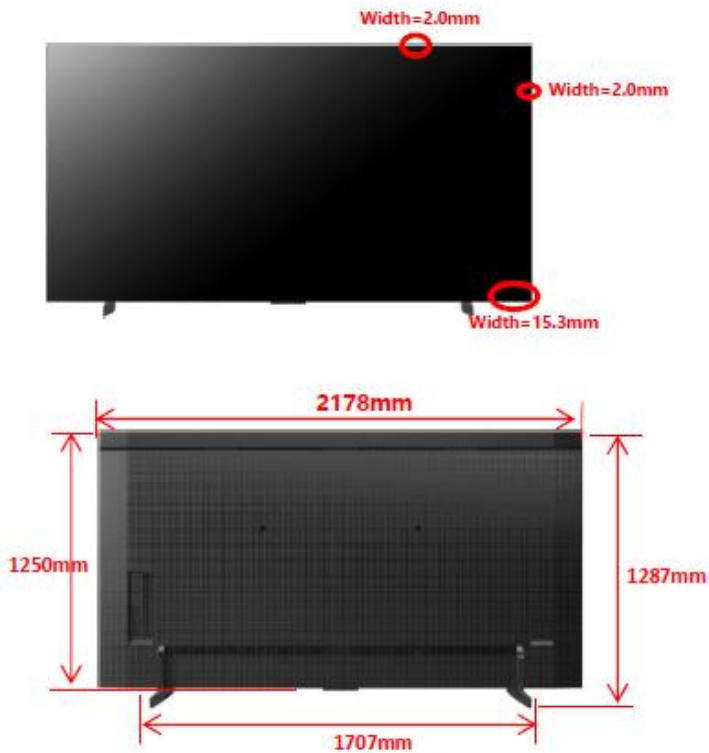

מידות:

- רוחב: 218 ס"מ
- גובה ללא רגליות: 125 ס"מ
- גובה עם רגליות: 129 ס"מ
- עובי: 4.1 ס"מ
- רוחב רגלית: 42 ס"מ
- VESA: 600X600 מ"מ
- משקל עם מתקן – 67.5 ק"ג
- משקל ללא מתקן – 65 ק"ג

טכנולוגיות

Mini LED